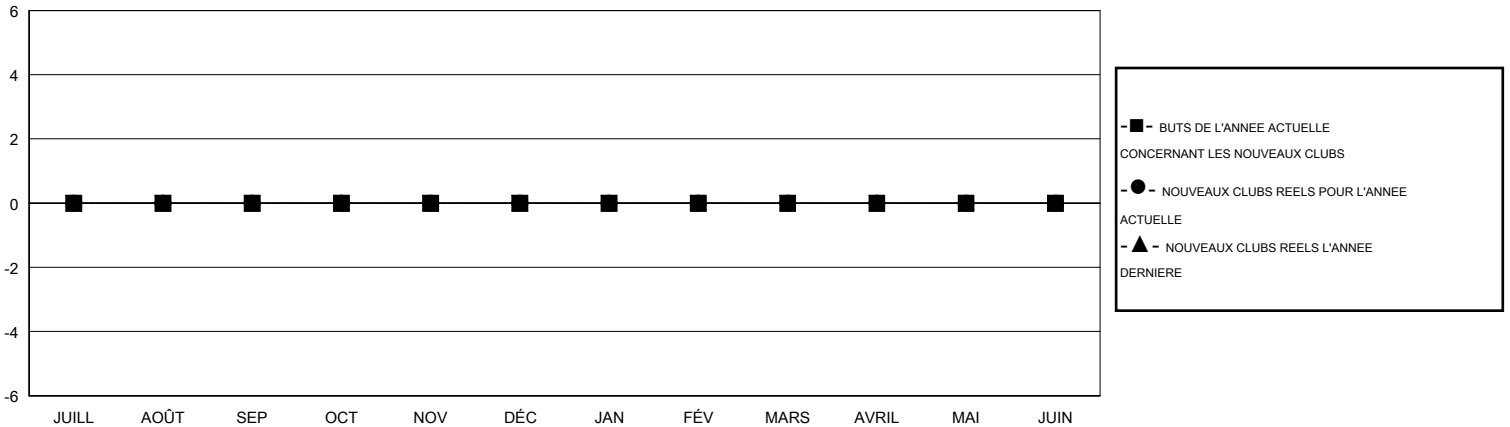

MONTHLY MEMBERSHIP PROGRESS REPORT

District 102 W

Results as of: 7/31/2016

GMT: Carl Robert Rettby

LIEU SWITZERLAND

RC EME 4

Clubs					Membres				
RESULTATS POUR 2016-2017					RESULTATS POUR 2016-2017				
TRIMESTRE	BUT CONCERNANT LES NOUVEAUX CLUBS	NOUVEAUX CLUBS	CLUBS ANNULÉS	GAIN NET/PERTE NETTE	TRIMESTRE	BUT CONCERNANT LES NOUVEAUX MEMBRES	MEMBRES FONDATEURS ET NOUVEAUX AJOUTÉS	MEMBRES RADIÉS	GAIN NET/PERTE NETTE
JUILL/AOÛT/SEP	0	0	0	0	JUILL/AOÛT/SEP	10	16	60	-44
OCT/NOV/DÉC	0	0	0	0	OCT/NOV/DÉC	10	0	0	0
JAN/FÉV/MARS	0	0	0	0	JAN/FÉV/MARS	10	0	0	0
AVRIL/MAI/JUIN	0	0	0	0	AVRIL/MAI/JUIN	10	0	0	0

BUTS ET NOUVEAUX CLUBS REELS - CUMULATIF