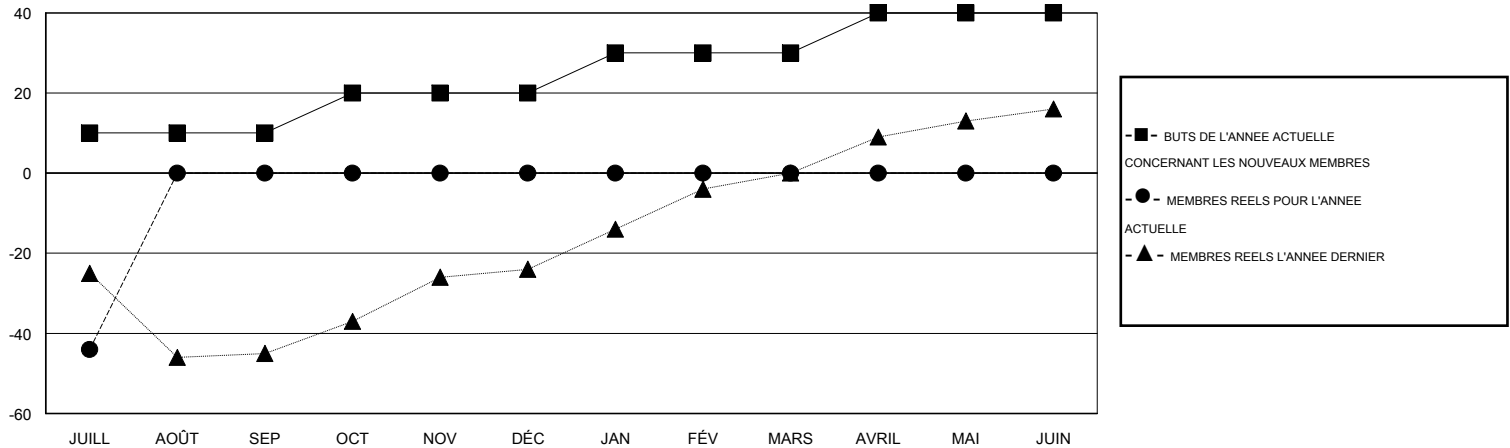

BUTS ET MEMBRES REELS - CUMULATIF

CLUBS RADIÉS: 0	11 CLUBS OF 99 ONT AJOUTE 1 OU PLUSIEURS NOUVEAUX MEMBRES	DISTRIBUTION PAR SEXE
MEMBRES RADIÉS		HOMME 3,365 (87.45%)
DECEDE 2		FEMME 483 (12.55%)
CLUB ANNULE 0	CLIQUER ICI POUR AVOIR LES DONNEES DE L'EVALUATION DE SANTE	MEMBRES D'UNITE FAMILIALE 2
AUTRE 58		CHEF DE FAMILLE 1
TOTAL 60		N'EST PAS CHEF DE FAMILLE 1